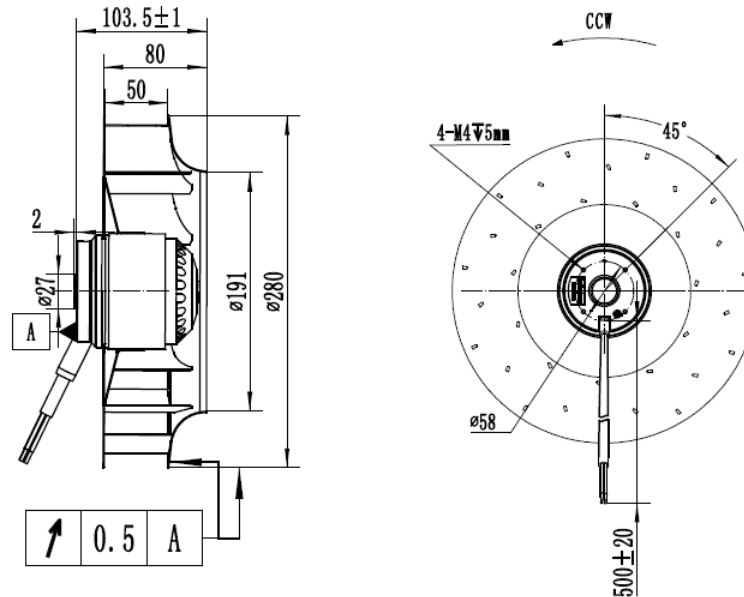

## МОДЕЛЬНЫЙ РЯД

CF с назад загнутыми лопатками для круглых вентиляторов

## CF280B-2E-AC3

Чертеж

График

Схема